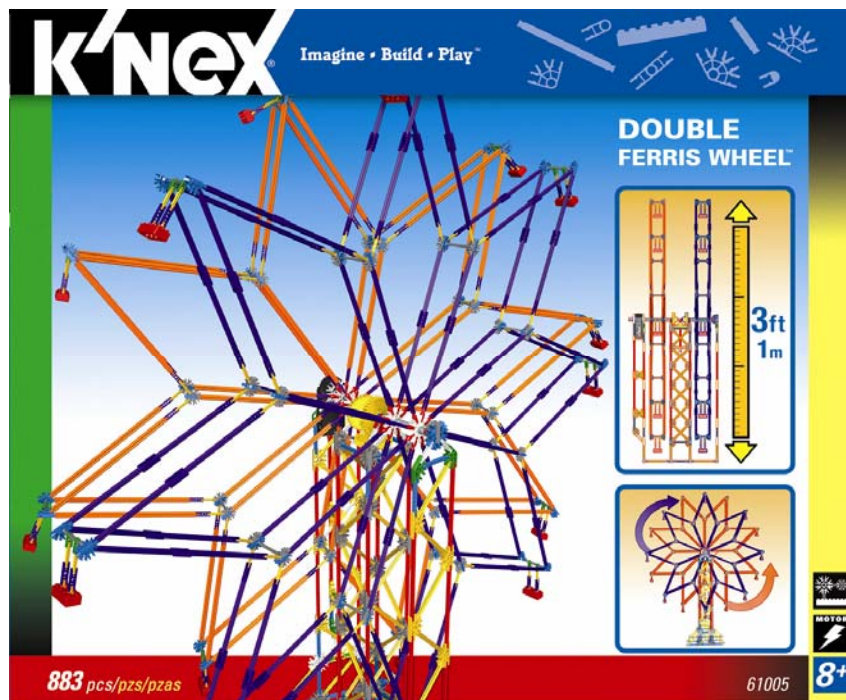

Double Star Ferris Wheel Mod. 13076